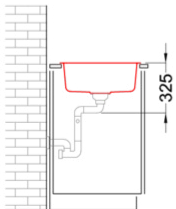

LG245068 G68
8032557068235

GRANITEK®

CLASSIC

LG245051 G51
8032557068204

LG245059 G59
8032557068211

LG245062 G62
8032557068228

LIFE 450

general tolerances where not expressly communicated $\pm 0.2\%$
connection dimensions according to UNI EN 695